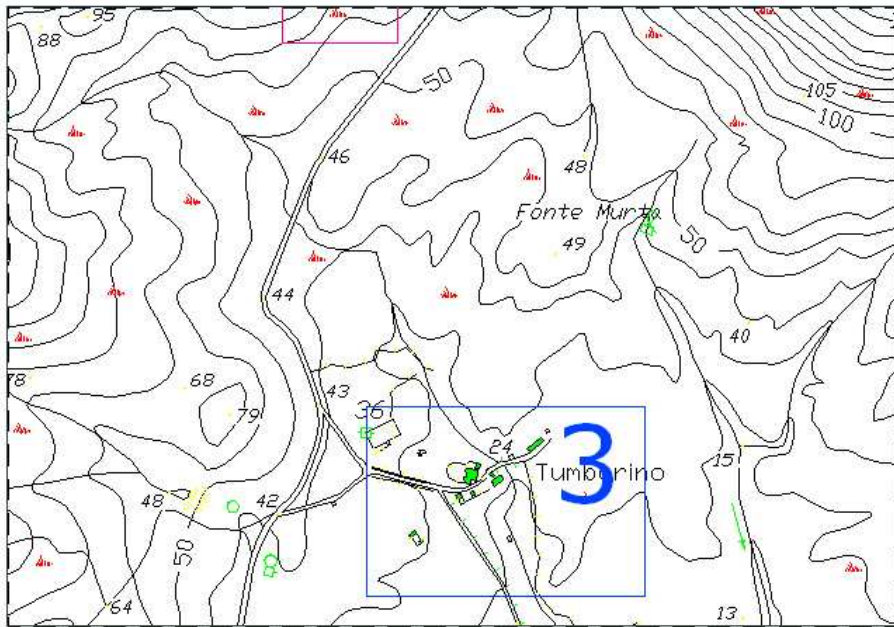

## recupero insediamenti-Allevamento a Tumberino

- Il programma funzionale prevede il recupero di alcune vocazioni dell'Isola Asinara